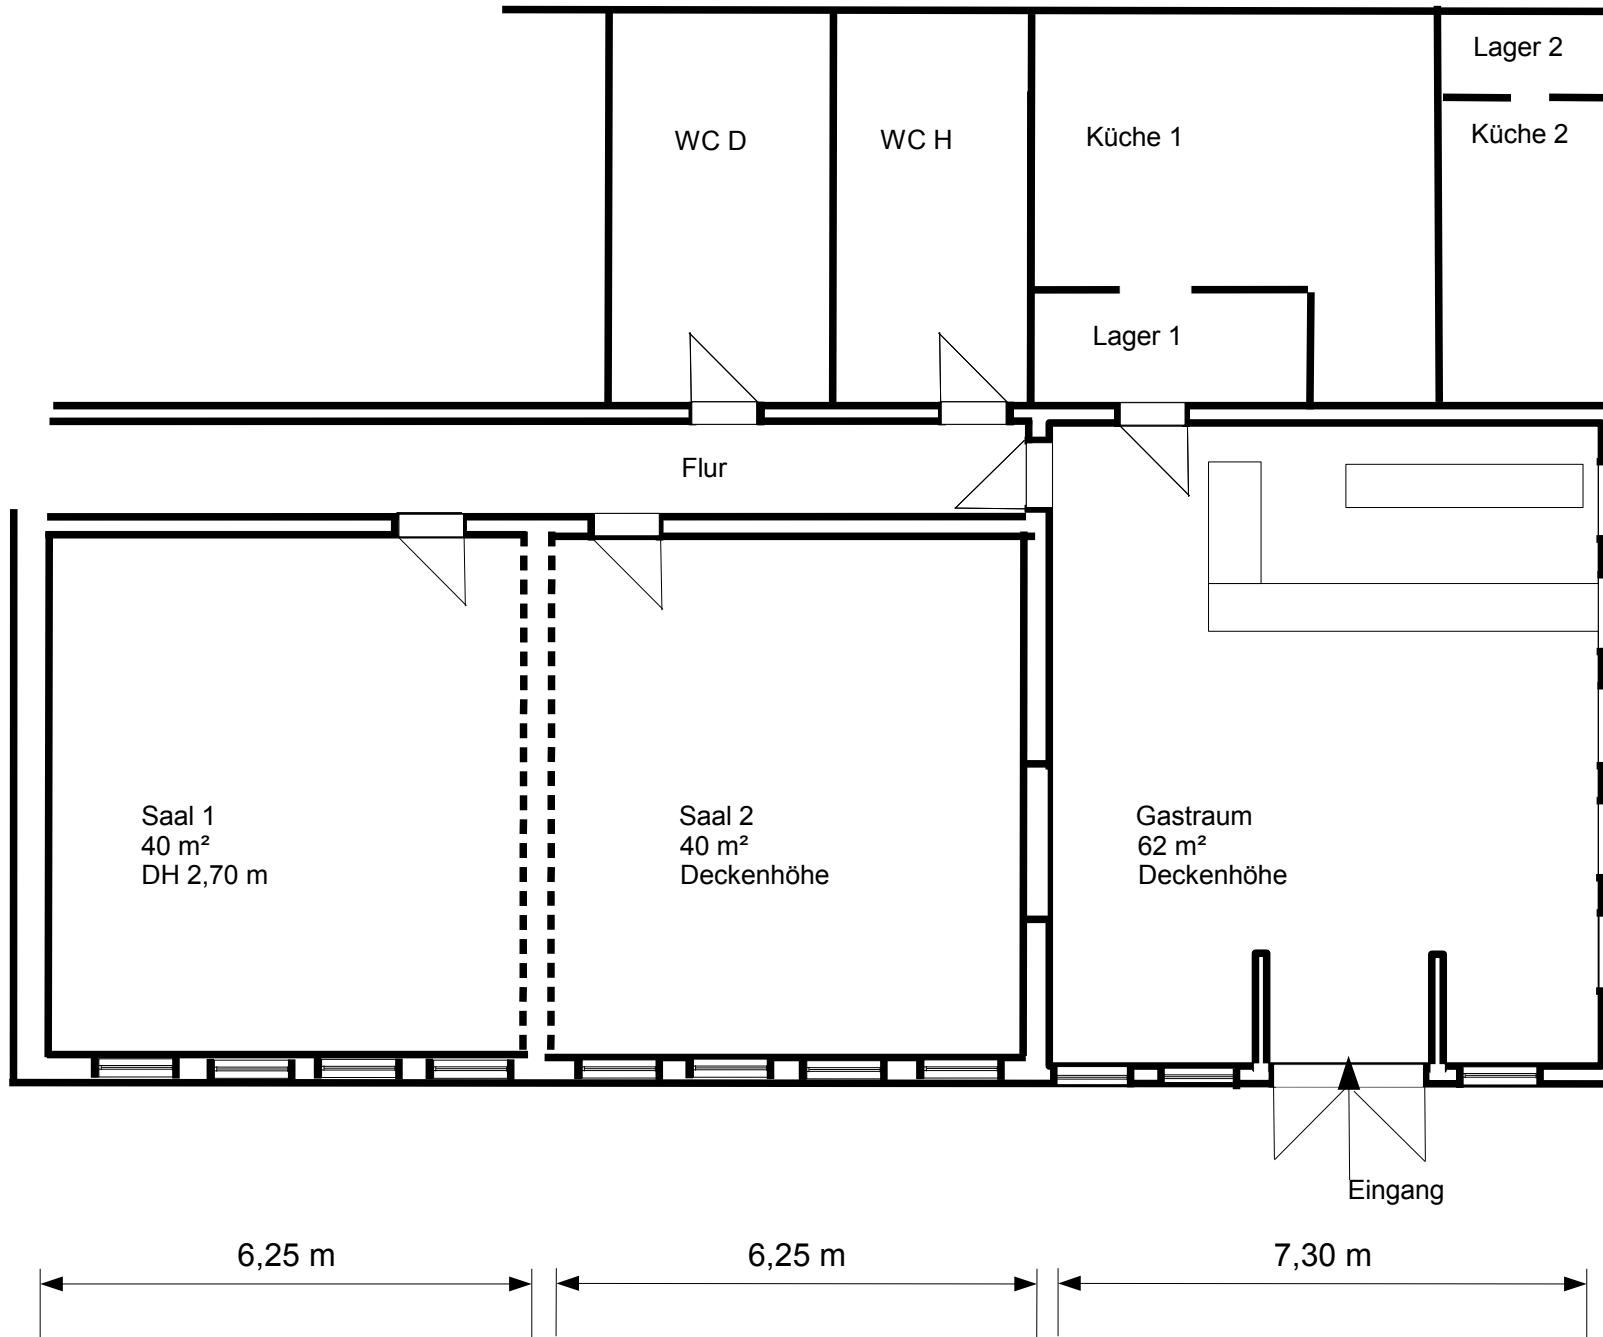

Clubheim
Dirk Evers
Sternschanze 4
20357 Hamburg

Kontakt:
040 386 13 202