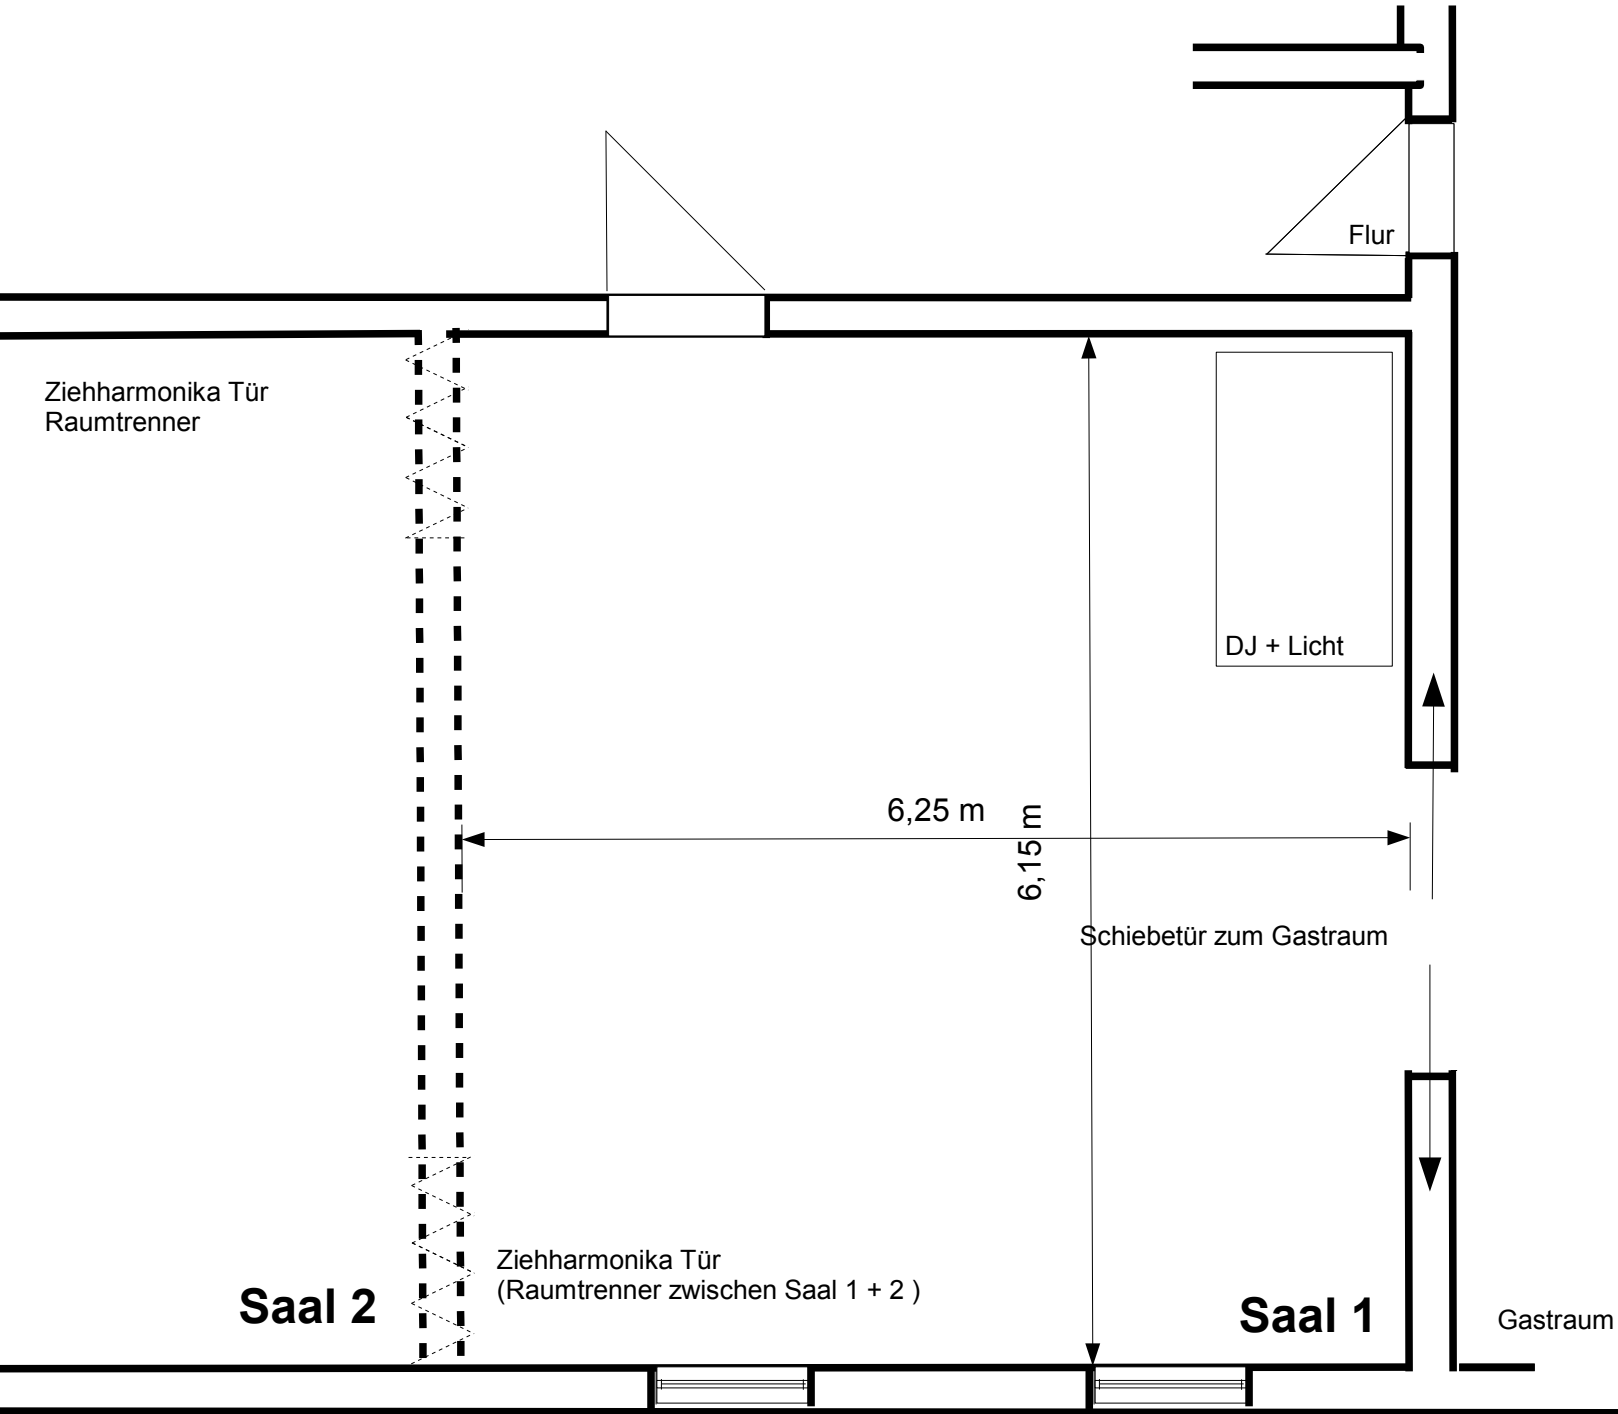

Clubheim  
Dirk Evers  
Sternschanze 4  
20357 Hamburg

Kontakt:  
040 386 13 202

Gastraum:  
8,50 m x 7,30 m = 62 m<sup>2</sup>  
Abzügl Tresenbereich

M = 1:50

Clubheim  
Dirk Evers  
Sternschanze 4  
20357 Hamburg

Kontakt:  
040 386 13 202

Saal 1  
6,25 m x 6,15 m = 40 m<sup>2</sup>

**M = 1:50**

Clubheim  
Dirk Evers  
Sternschanze 4  
20357 Hamburg

Kontakt:  
040 386 13 202

Saal 2  
6,25 m x 6,15 m = 40 m<sup>2</sup>