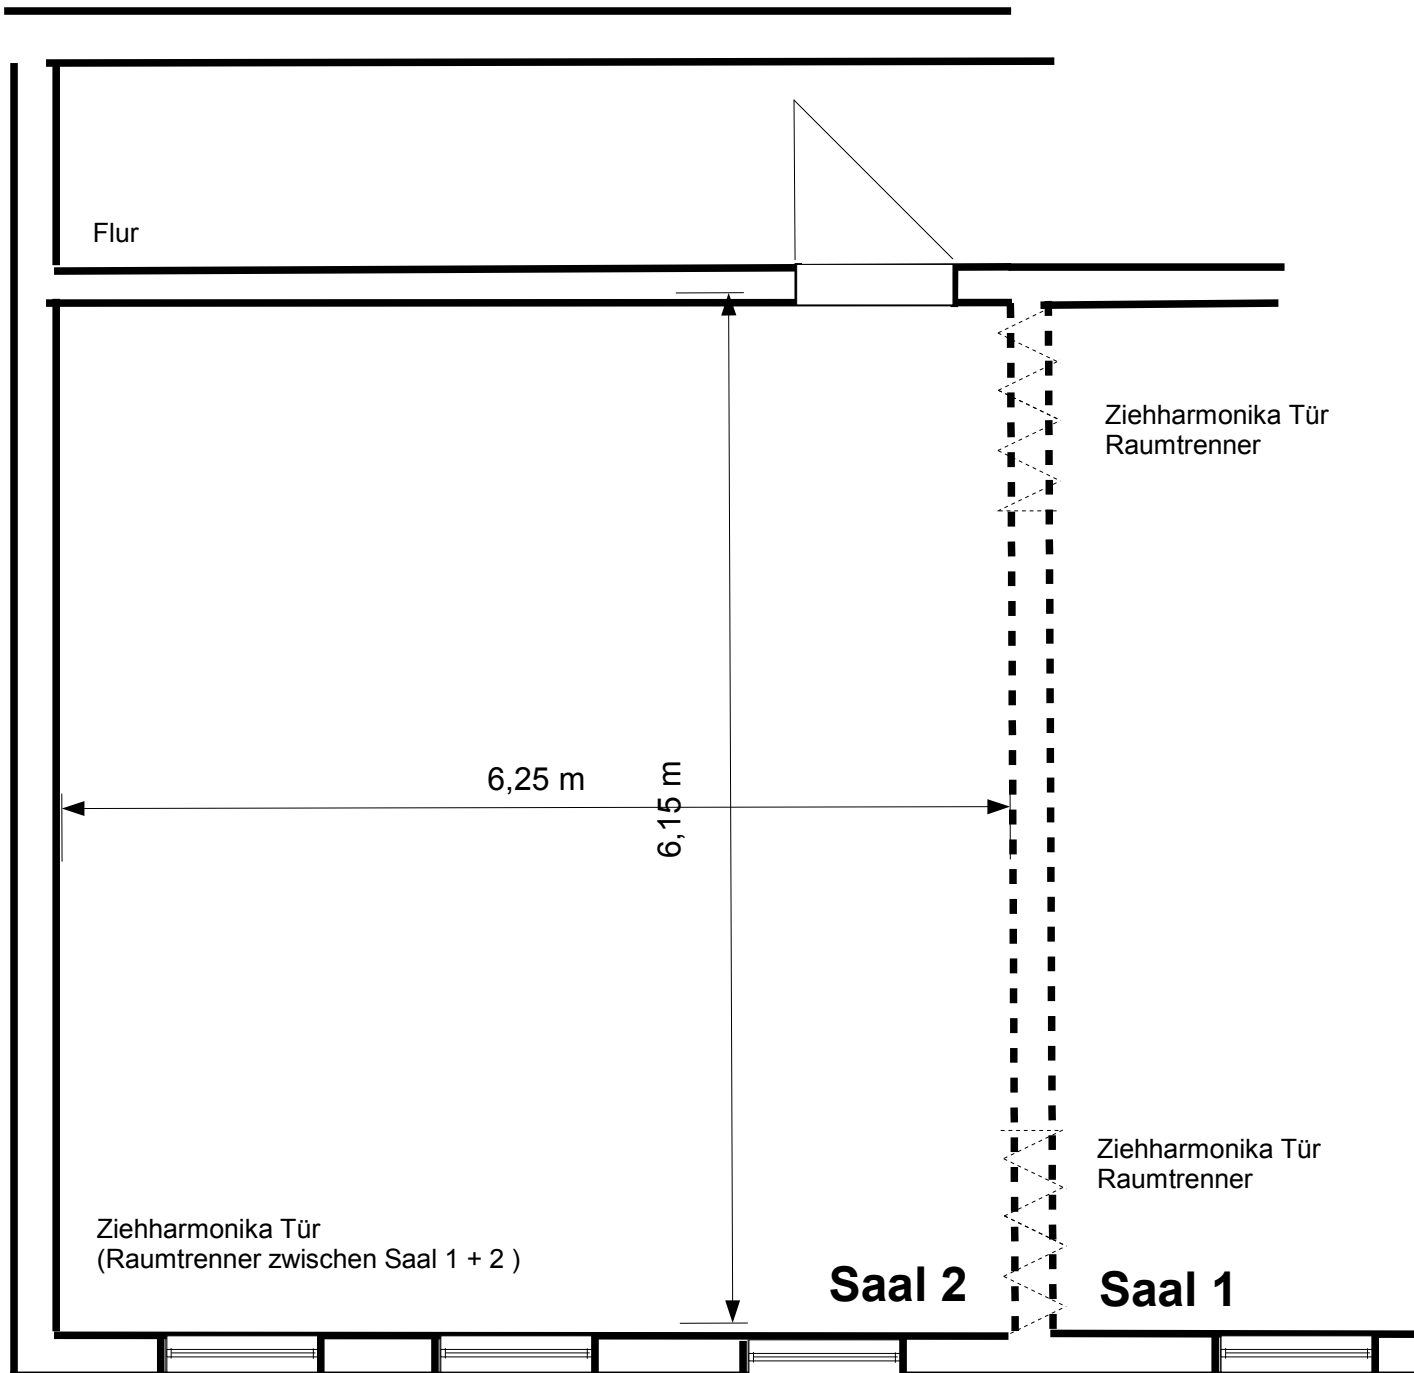

Clubheim  
Dirk Evers  
Sternschanze 4  
20357 Hamburg

Kontakt:  
040 386 13 202

Gastraum:  
8,50 m x 7,30 m = 62 m<sup>2</sup>  
Abzügl Tresenbereich

M = 1:50

Clubheim  
Dirk Evers  
Sternschanze 4  
20357 Hamburg

Kontakt:  
040 386 13 202

Saal 1  
6,25 m x 6,15 m = 40 m<sup>2</sup>

**M = 1:50**

Clubheim  
Dirk Evers  
Sternschanze 4  
20357 Hamburg

Kontakt:  
040 386 13 202

Saal 2  
6,25 m x 6,15 m = 40 m<sup>2</sup>